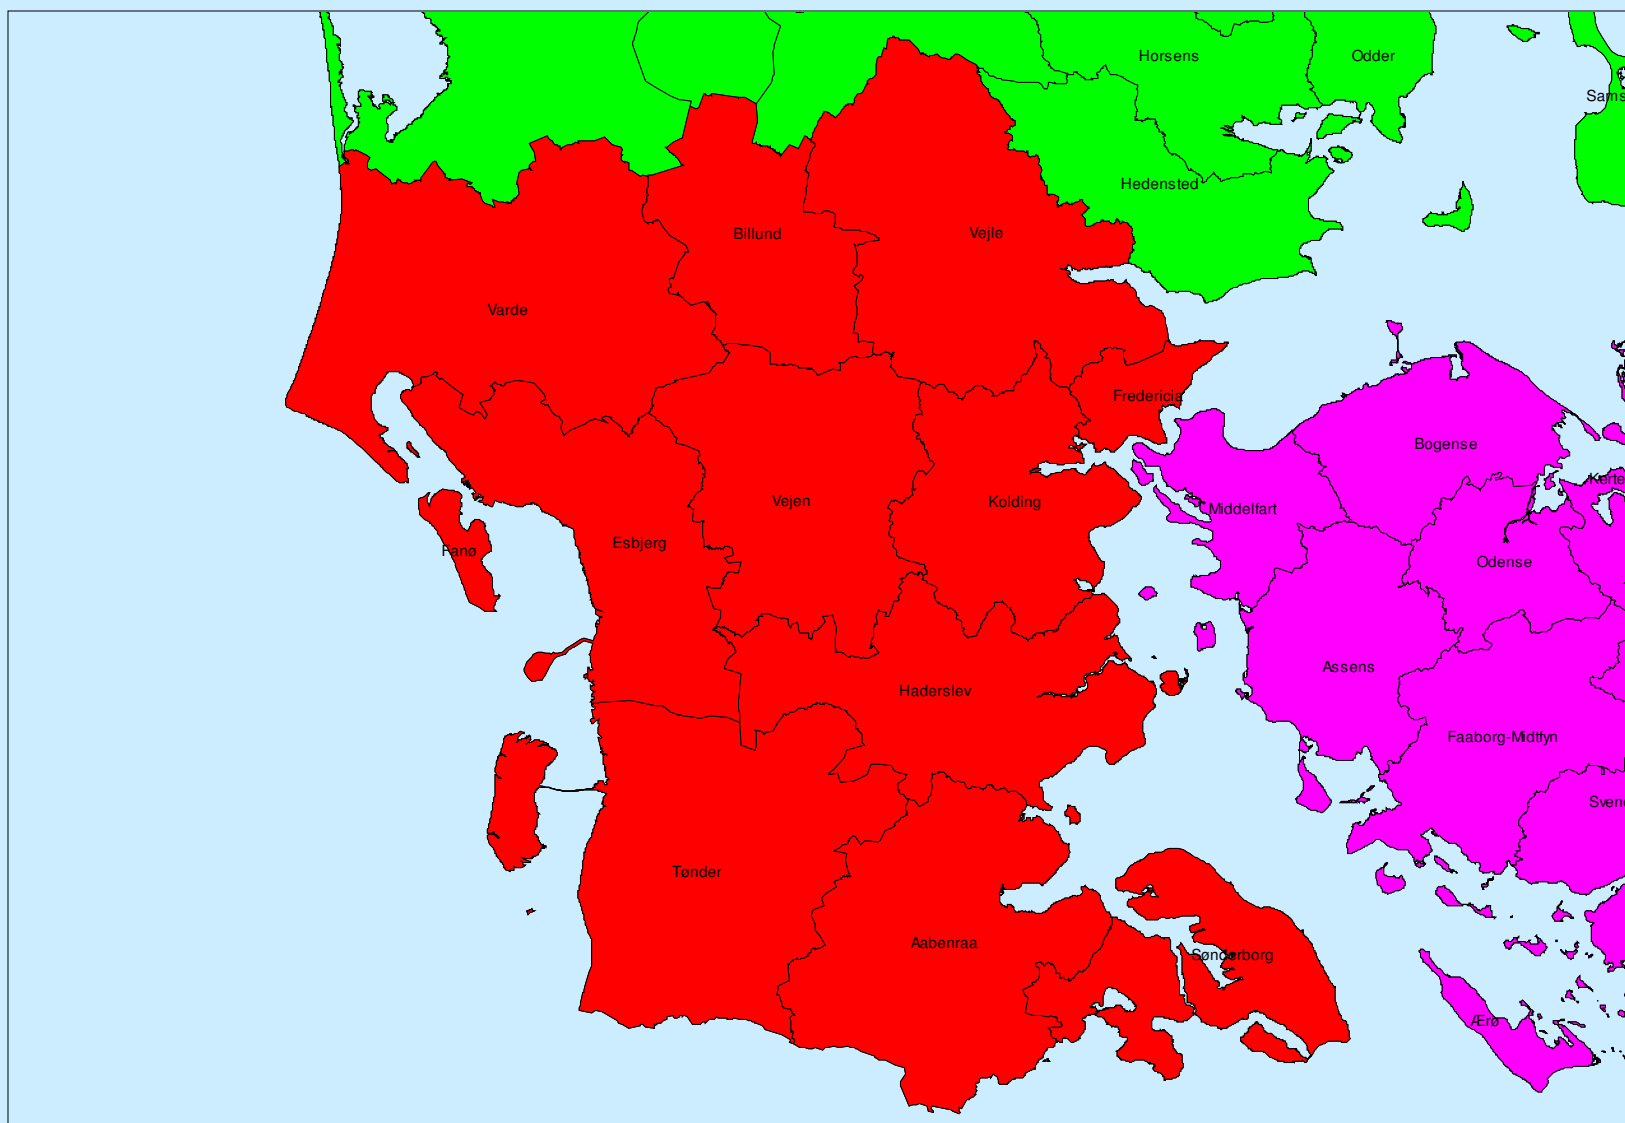

SydKort

- et kommunalt kortsamarbejde i Sydjylland

SydKort

- et kommunalt kortsamarbejde i Sydjylland

Sydkort

- etableret nov. 2006 med virkning fra 1.1.2007
- Sydlige del af "Vaks" (Vejle amts kortsamarbejde) samt gamle "KIS" (Kortgruppen i Sønderjylland)
- Sønderborg, Aabenraa, Tønder, Haderslev, Vejen, Vejle, Kolding, Fredericia
- Billund pr 1. Sept. 2007, - Varde, Esbjerg og Fanø pr 1.1.2008
- Forretningsudvalg – 2 (3)chefer, 2 (3) kortmedarbejdere
- Forankret** i den chefgruppe, som har ansvar for kort
- Sekretariat** passes fra Kolding Kommune

Løbende Opgaver:

- kortdata til ledningsejere
- Adresser
- DAV og Vejnavne
- deltagelse i eksterne samarbejder
- seminarer
- netværk

Særlige opgaver:

- flyfotoarkiv
- Arcerfra-fødselshjælp
- højdemodel
- bygningsgeokodning
- DDO-land